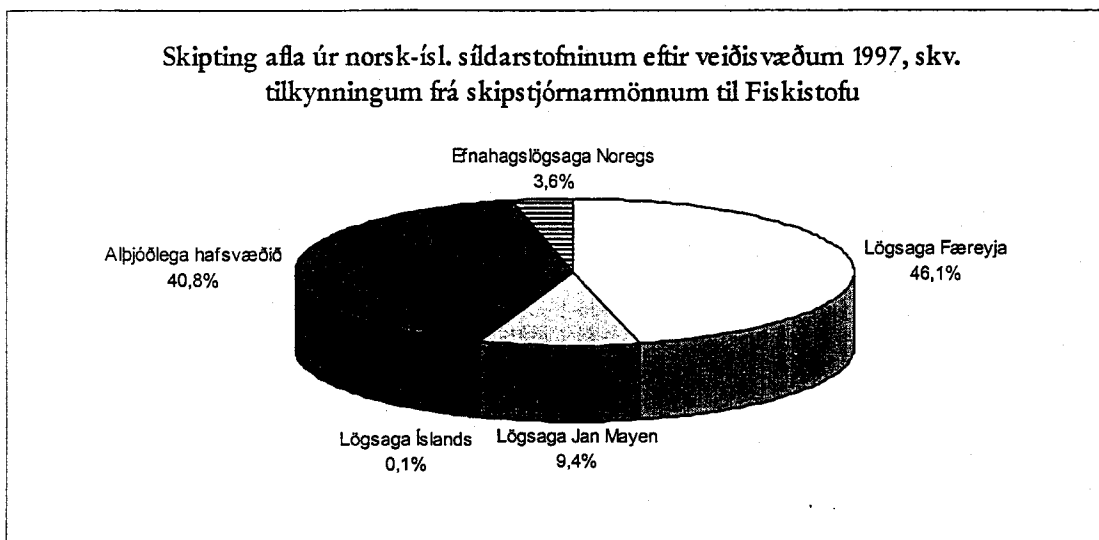

4. SKIPTING AFLA EFTIR VEIÐISVÆÐUM

4.1. HEILDARSKIPTING

Mynd 4.1