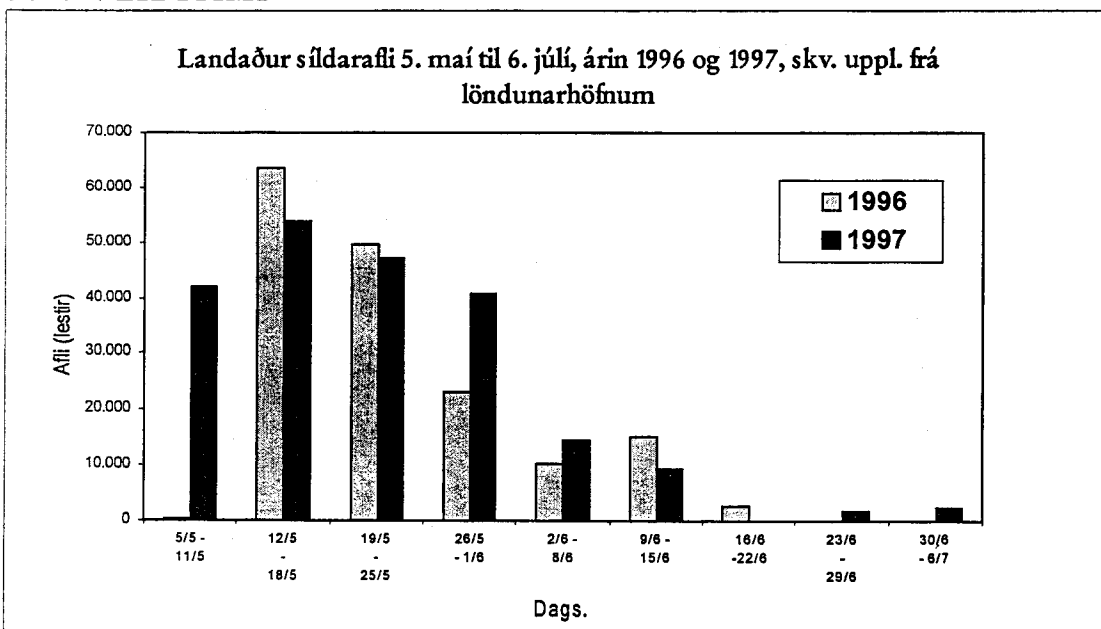

3.2. VEIDITÍMI

Mynd 3.3. Sýnir samanburð á milli ára 1996 og 1997, miðað við landaðan afla eftir vikum.

Aflbrögð eftir vikum virðast vera svipuð á árunum 1996 og 1997 og greina má ákveðið aflamynstur. Greinilegt er að bæði árin dregur hægt og rólega úr veiðunum eftir 18. maí og mestum afla er landað á tímabilinu 12. maí til 18. maí.