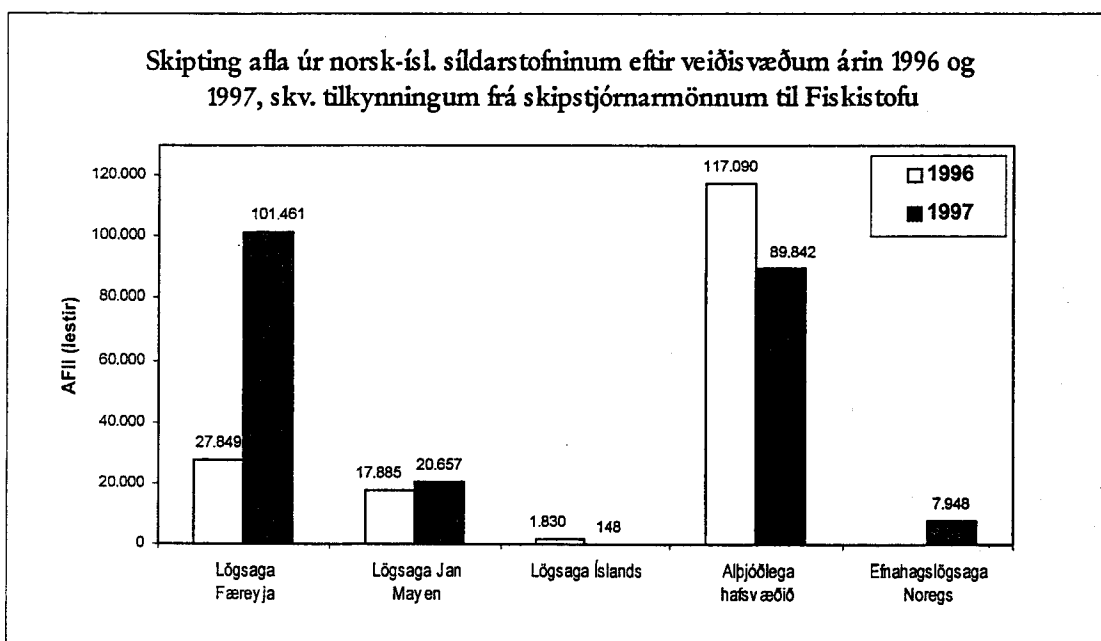

Mynd 4.2

Á árinu 1997 veiddu íslensk skip megnið af sínum síldarafla í lögsögu Færeyja og á alþjóðlega hafsvæðinu eða nærri 87 %. Rúmlega 101 þús. lestir veiddust í lögsögu Færeyja en litlu minna magn fékkst á alþjóðlega hafsvæðinu eða tæplega 90 þús. lestir. Einungis 150 lestir fengust innan íslensku lögsögunnar á árinu 1997, en árið á undan var aflinn þar rúmlega 1.800 lestir.

Íslensk skip veiddu svipað magn í lögsögu Jan Mayen árið 1997 og á árinu á undan. Aftur á móti fékkst mun meira magn innan færeysku lögsögunnar árið 1997 heldur en á árinu 1996 og munar þar rúmlega 73 þús. lestum.