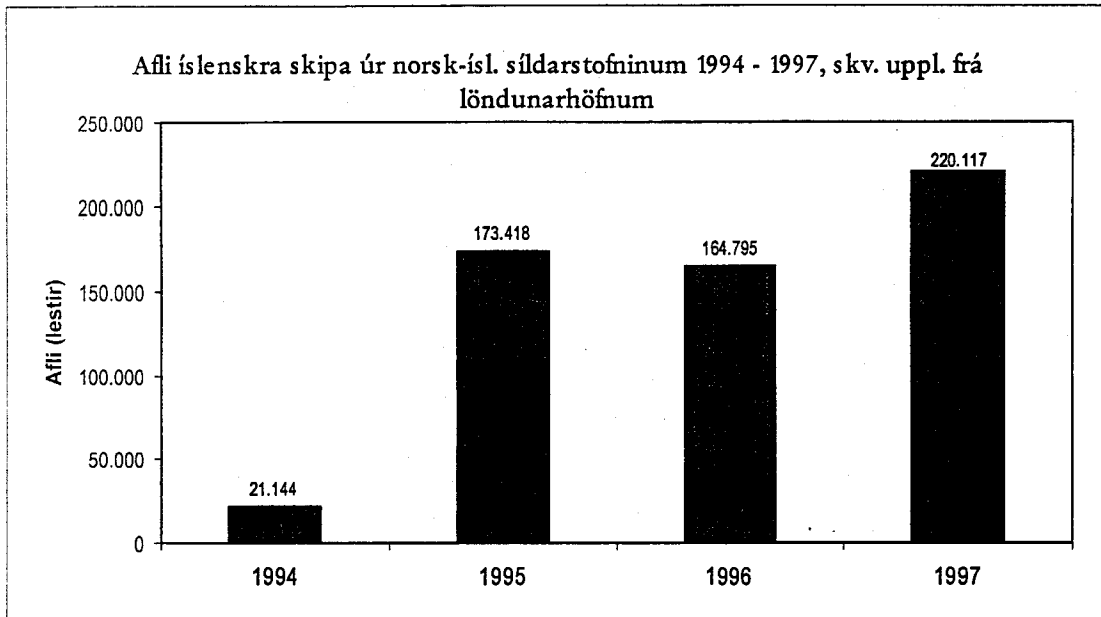

3. AFLATÖLUR

3.1. HEILDARAFLATÖLUR

Mynd 3.1

Heildarafli íslenskra skipa úr norsk-ísl. síldarstofninum varð á árinu 1997 rúmlega 220 þús. lestir, sem er nærri 55 þús. lestum meira en árið áður og það mesta sem Íslendingar hafa veitt úr stofninum á einu ári síðan 1969. Þrátt fyrir það náðist ekki að veiða upp í það 233 þús. lesta aflahámark sem kom í hlut Íslendinga og urðu eftirstöðvagnar því á árinu 1997 tæplega 13 þús. lestir.