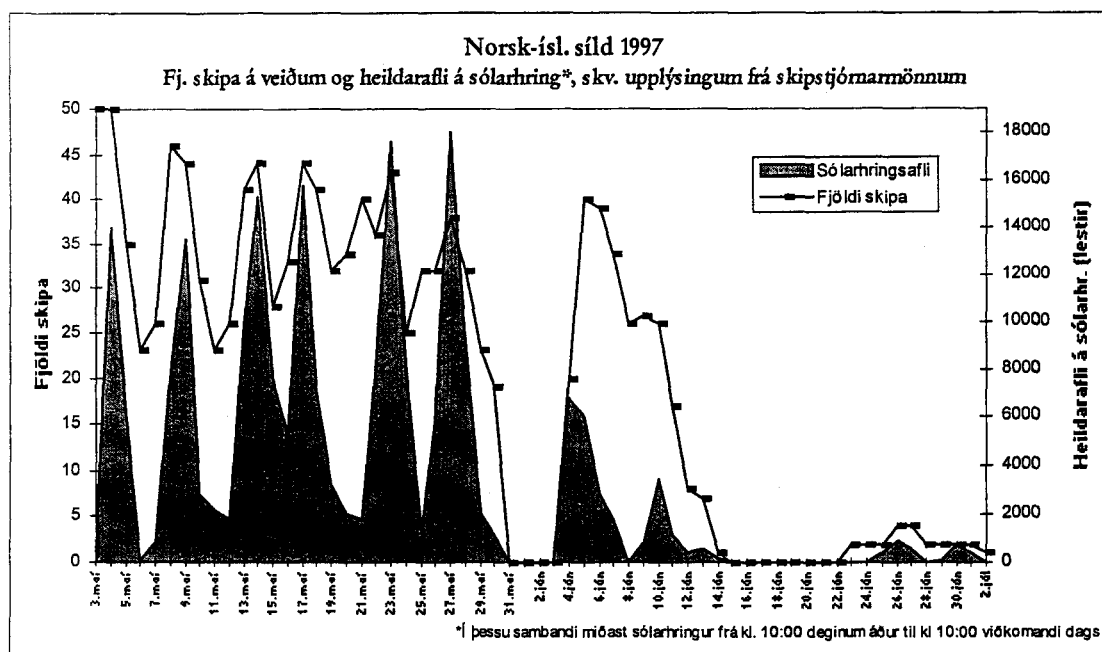

2. NORSK-ÍSLENSKA SÍLDARVERTÍÐIN 1997

Greinilegt var að mikill hugur var í skipstjórnarmönnum íslenska síldarflotans við upphaf vertíðarinnar því þegar fyrsti leyfilegi veiðidagurinn rann upp þann 3. maí, voru 50 skip tilbúin á miðunum. Höfðu skipin þá velflest lagt úr höfn upp úr 30. apríl og voru því búin að vera einhvern tíma á miðunum í leit að síldartorfum áður en blásið var til sóknar.

Að morgni 3. maí, milli kl. 8:00 og 10:00, bárust Fiskistofu fyrstu skeytin frá skipstjórnarmönnum með daglegum tilkynningum um afla um borð í skipunum, eins og kveðið var á um í reglugerð varðandi veiðarnar. Nær öll skipin sendu tilkynningu að undanskildum 3 skipum. Alls veiddust um 700 tonn þessa fyrstu nótt vertíðarinnar en næsta sólarhring á eftir aflaðist betur og þá bættust 14 þús. lestir við afla íslensku skipanna. Mörg skip náðu þá að fylla sig strax, meðan önnur skip áttu í erfiðleikum með að fanga síldina. Dæmi voru um að skip náðu ekki neinum afla að ráði fyrr en eftir allt að 10 daga á veiðum.

Mynd 2.1

Frá 4. maí til 7. maí fór sólarhringsafli íslenska flotans minnkandi og skipunum fækkaði að sama skapi þar sem mörg skip héldu til lands með afla. Eftir 7. maí tók veiðin að glæðast að nýju og þann 9. maí var ágæt veiði þegar mörg skip náðu að fylla sig í annað skiptið á vertíðinni. Þann 10. maí var sólarhringsafli mun minni en daginn áður og aflinn var enn minni þann 11. og 12. maí en þann 13. maí aflaðist mjög vel. Reyndist þetta aflamynstur vera einkennandi fyrir veiðarnar eins og mynd 2.1. ber glöggt með sér. Íslenski síldarflotinn var að fá allt upp í tæplega 18 þús. lestir og niður í 2 þús. lestir á sólarhring.