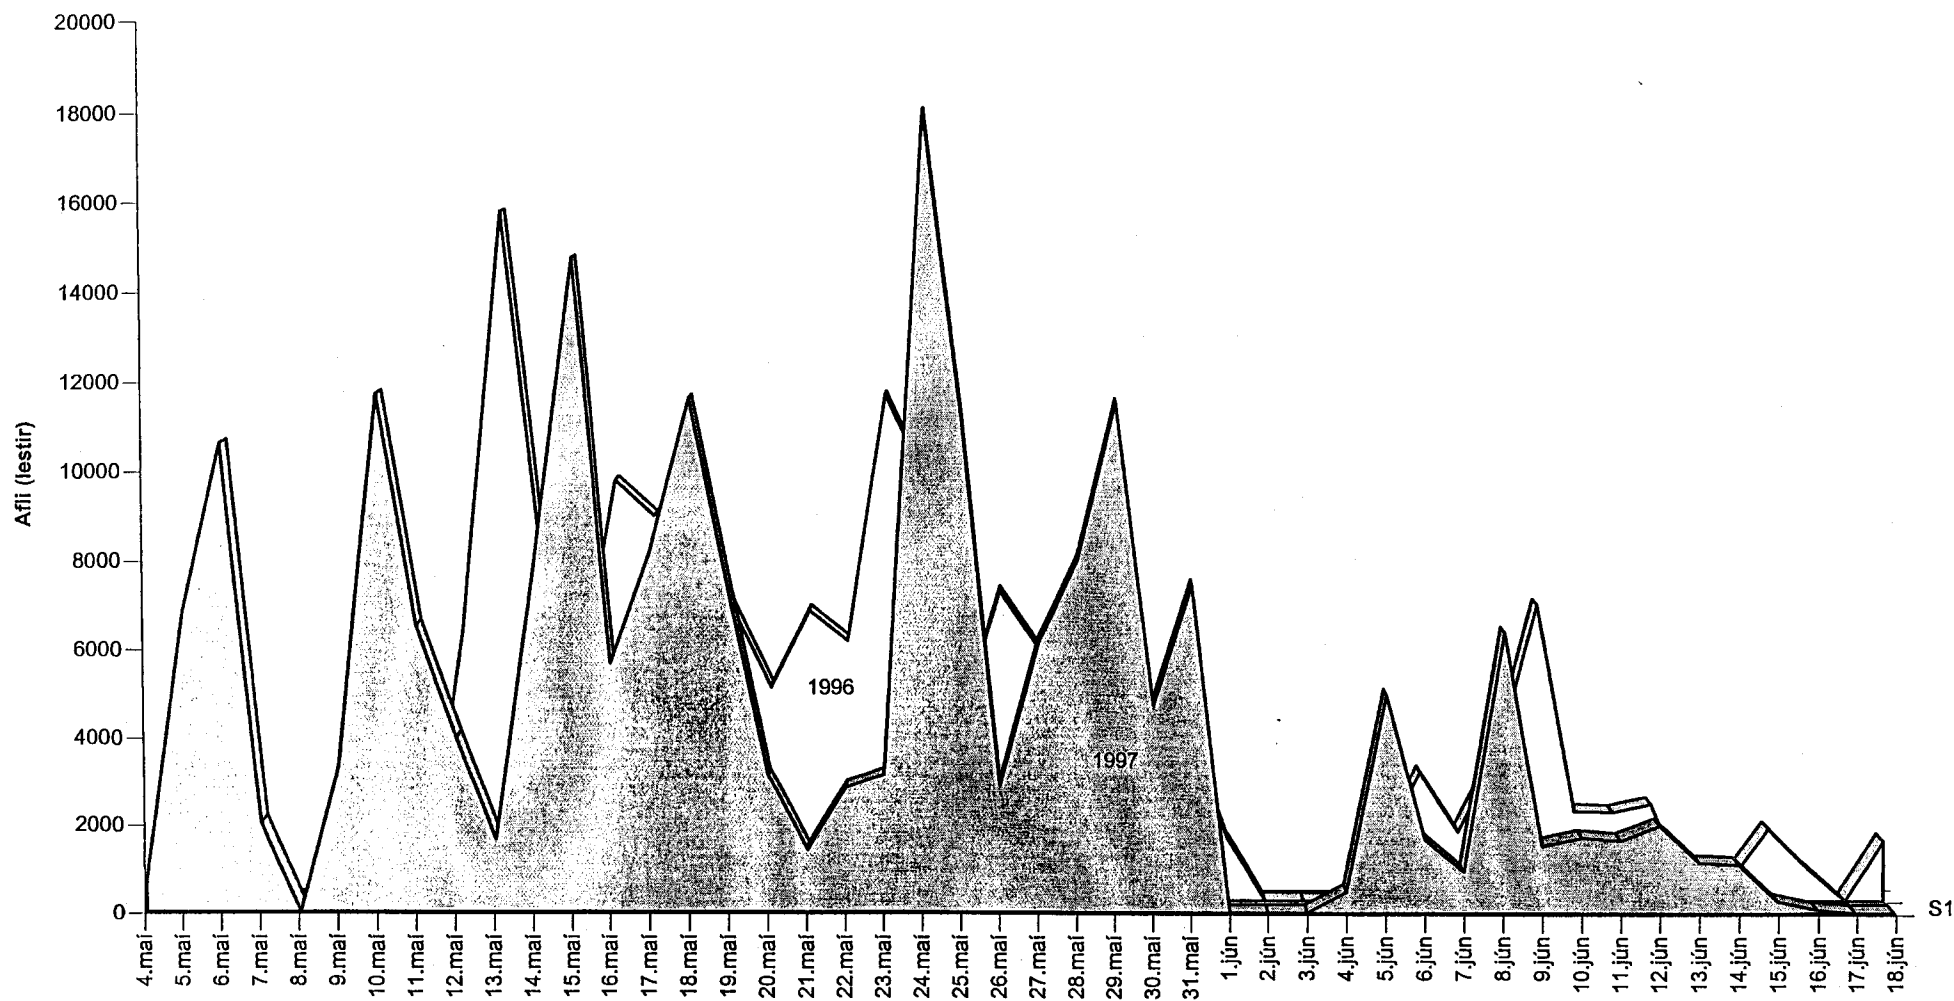

NORSK-ÍSL. SÍLD

Landaður afli á sóláhring á tímabilinu 4.mai - 18.júní, árin 1996 og 1997