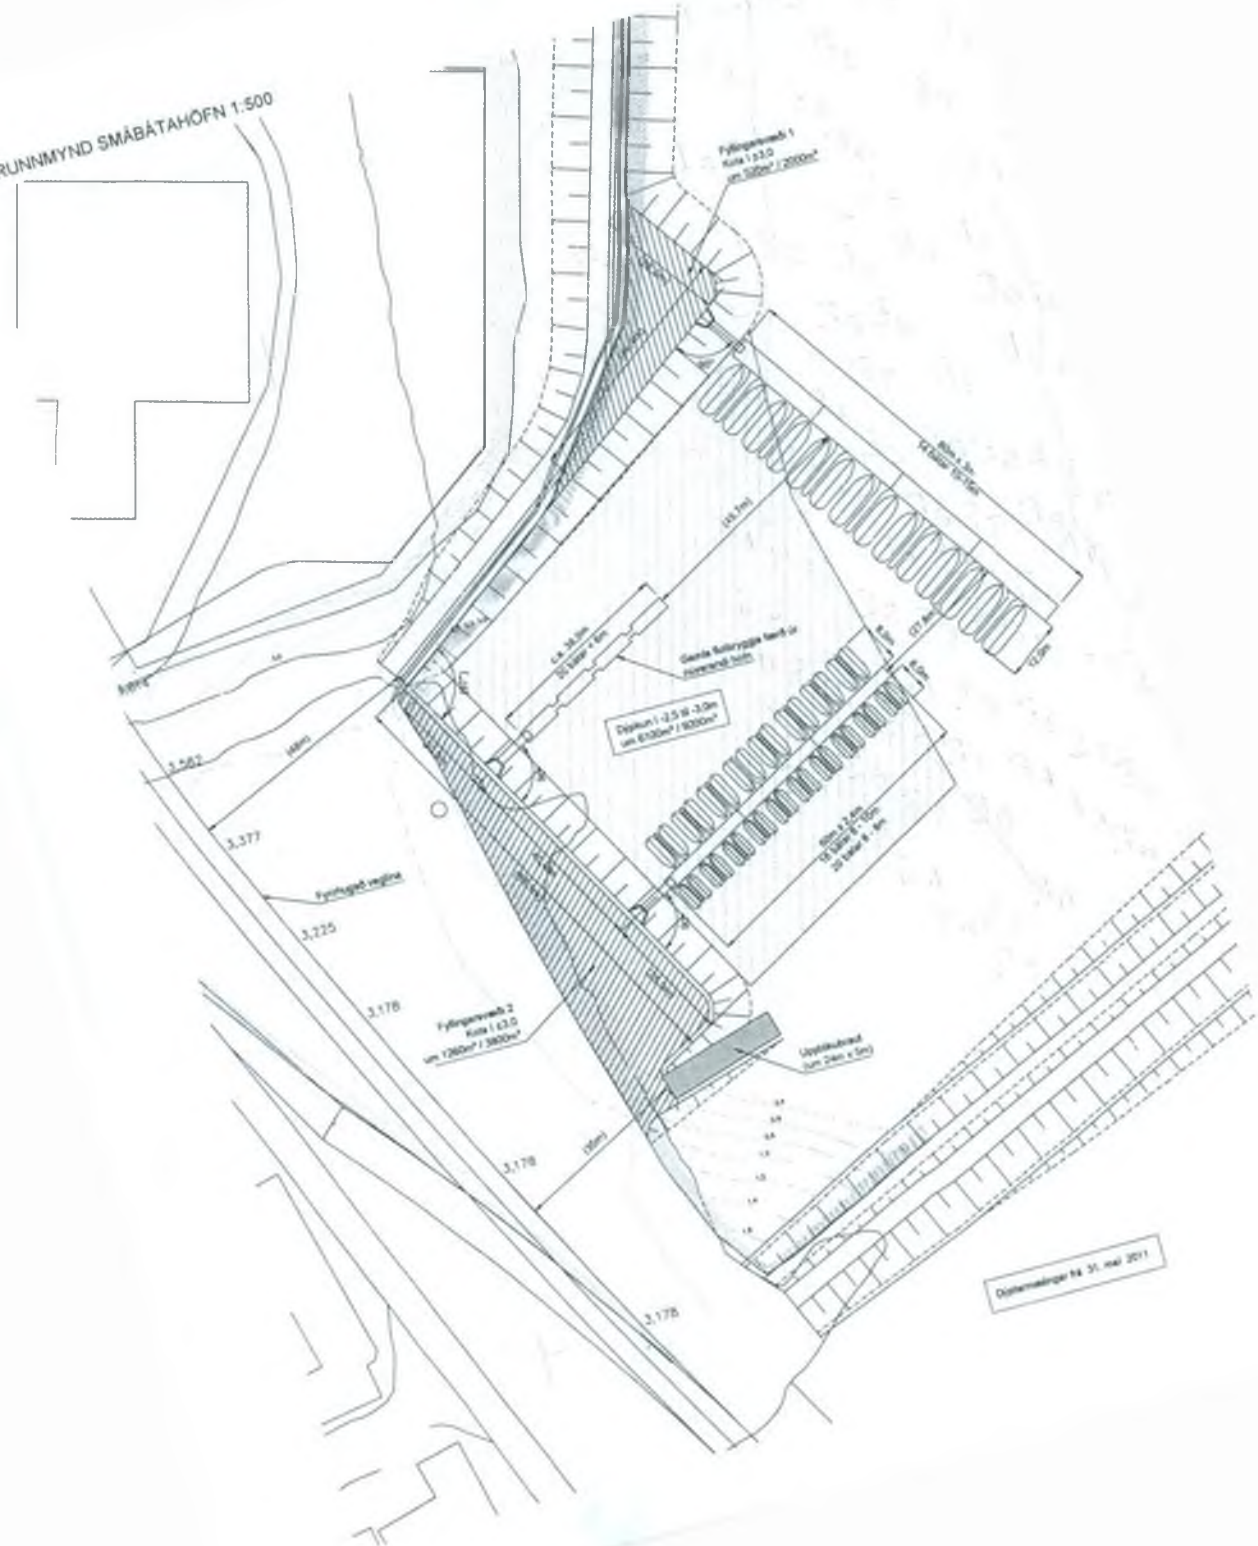

GRUNNMYND SMÁBÁTAHÖFN 1:500

AFSTÖÐUMYND SMÁBÁTAHÖFN 1:2000

9/3/12
Sveitarfél. Skarasti.

Alþingi
Erindi nr. P 110/1195
komudagur 6.3.2012

Stofa SAUÐÁRKRÓKUR
NÝ SMÁBÁTAHÖFN VIÐ SUÐURGARÐ

SIGLINGASTOFNUN

Útgef. M.A.I. 2011	Skjalað S.S.	Teiknað S.S.	B-8304
Scale	M: 1:1.500, 2.000 / A3-1:1.000, 4.000		

STANDVEGUR SAUÐÁRKRÓKI			
ENDANLEGGI LEGA VID HESTEYRI - FRUMÆTLUN			
Skjalnúmer:	Svarstíðni Skjalnúmer		Skjalnúmer nr.:
4122			4122
Skjalfræðingur:	Skjalfræðingur:	Skjalfræðingur:	Skjalfræðingur:
12. október 2010	11. dagur	12. október 2010	12. október 2010