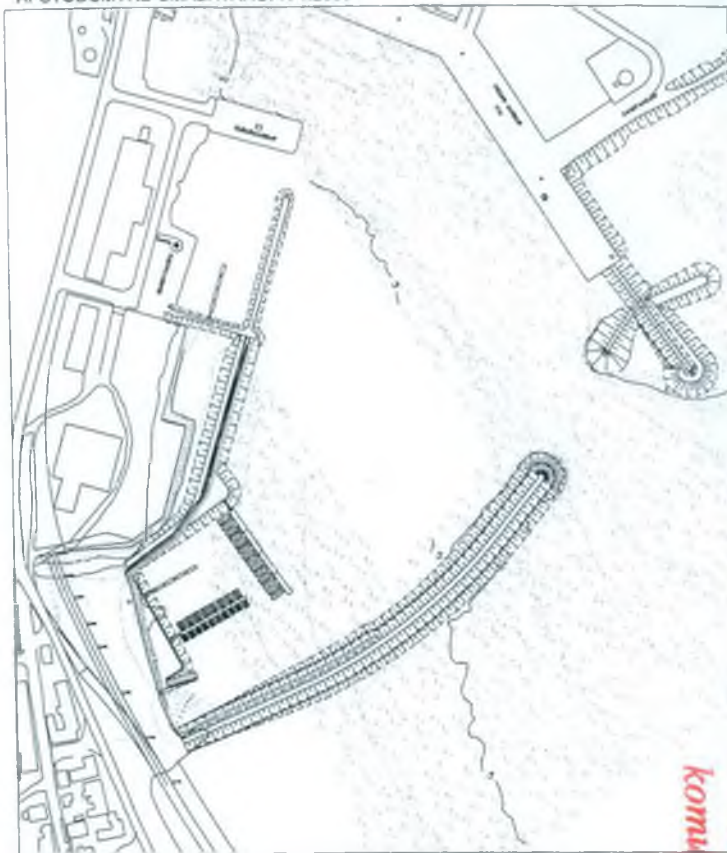

GRUNNMYND SMÁBÁTAHÖFN 1:500

AFSTÖÐUMYND SMÁBÁTAHÖFN 1:2000

9/3/12
Sveitarfél. Skarasti.

Alþingi
Erindi nr. P 110/1195
komudagur 6.3.2012

Stofa SAUÐÁRKRÓKUR
NÝ SMÁBÁTAHÖFN VIÐ SUÐURGARÐ

SIGLINGASTOFNUN

Útgef. M.A.I. 2011	Skjalað S.S.	Teiknað S.S.	B-8304
Scale	M: 1:1.500, 2.000 / A3-1:1.000, 4.000		

STANDVEGUR SAUÐÁRKRÓKI			
ENDANLEGGI LEGA VID HESTEYRI - FRUMÆTLUN			
Skjalnúmer:	Svarstíðni Skjalnúmer		Skjalnúmer nr.:
4122			4122
Skjalfræðingur:	Skjalfræðingur:	Skjalfræðingur:	Skjalfræðingur:
12. október 2010	11. dagur	12. október 2010	12. október 2010