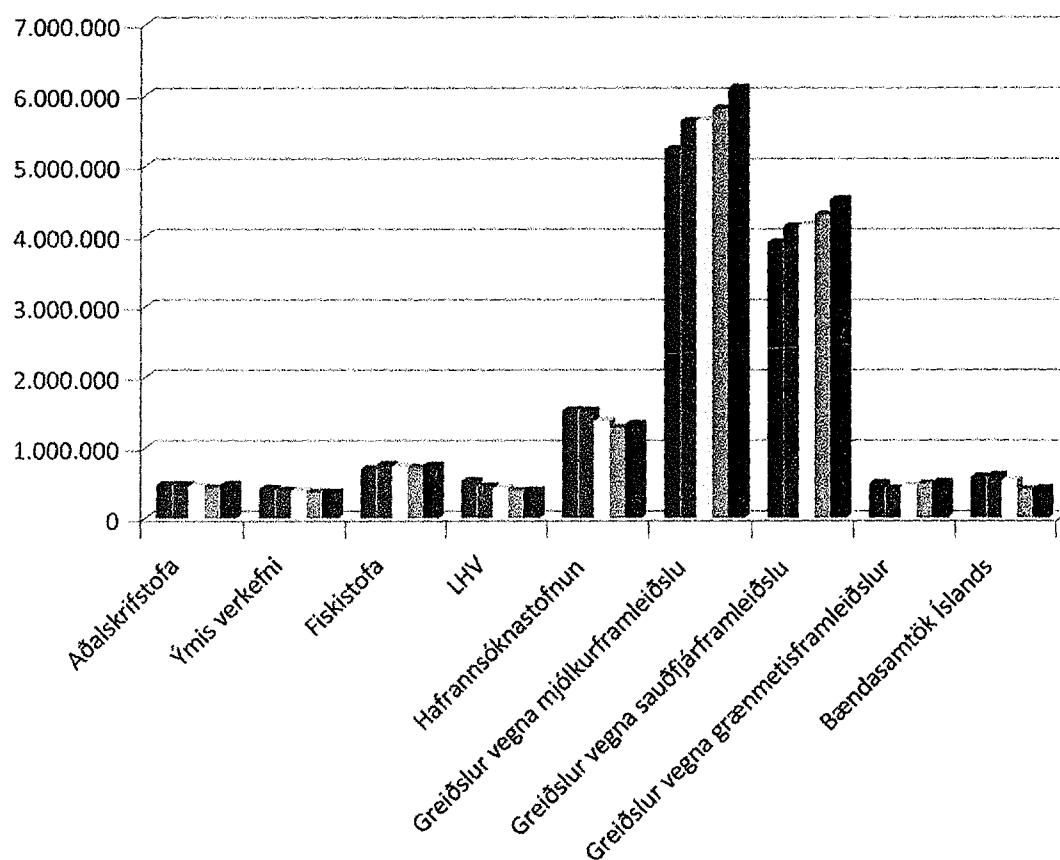

umhverfis ræðuneytið

Ljósarútrvegs- og landbúnaðarredningartíð

LHV: Landshlutaverkefni
í skógaðli

■ 2008 ■ 2009 2010 ■ 2011 ■ 2012

umhverfisráðuneytið