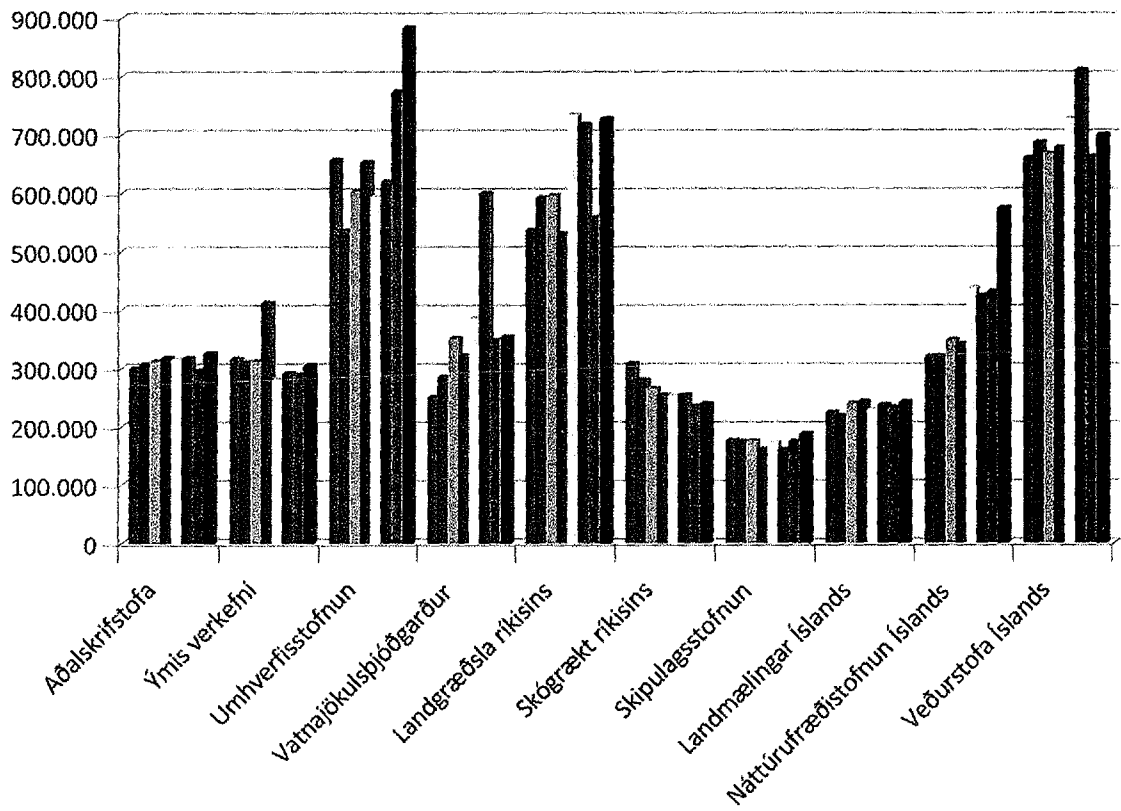

umhverfis ræðuneytið

Ljósarútrvegs- og landbúnaðarredningartíð

LHV: Landshlutaverkefni
í skógaðli

■ 2008 ■ 2009 2010 ■ 2011 ■ 2012

umhverfisráðuneytið