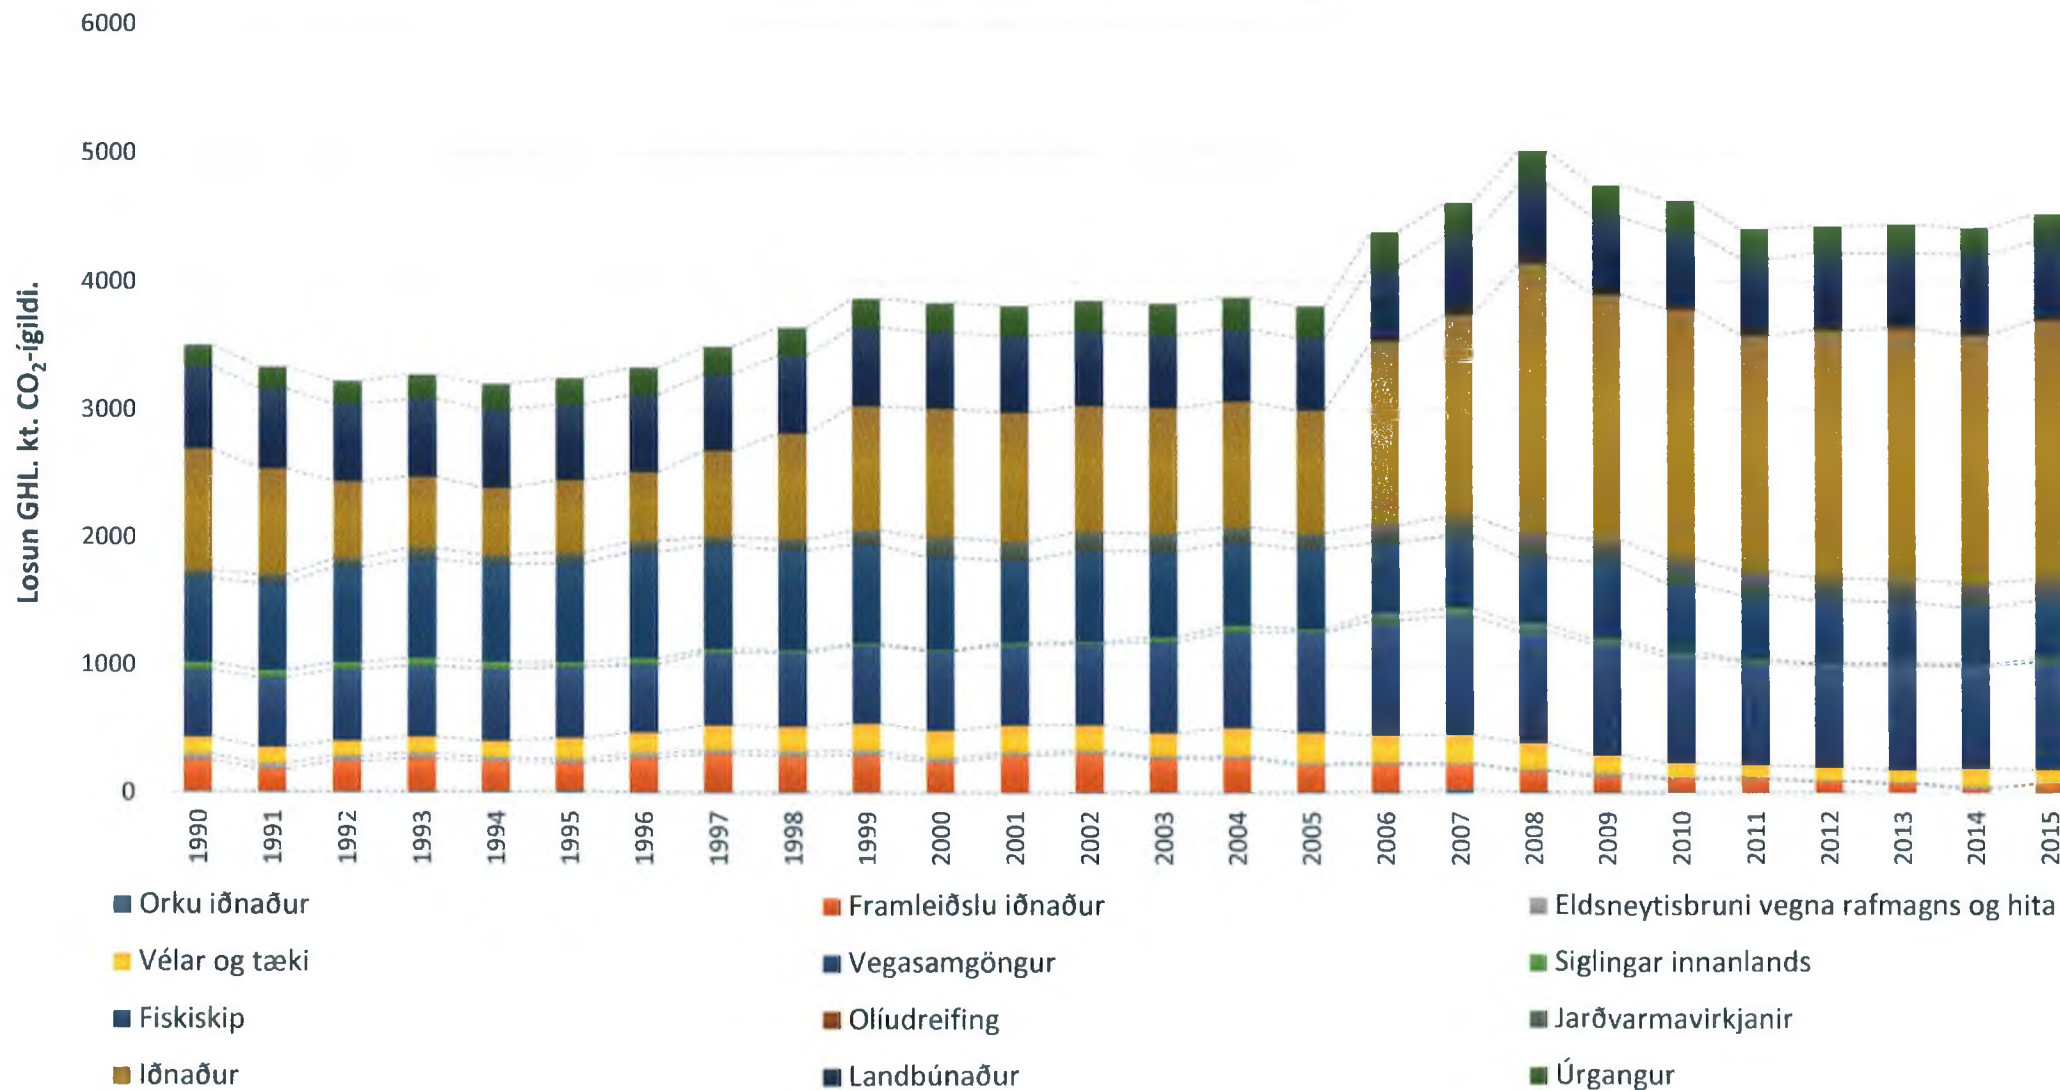

Frá Umhv. stopnun 111 atun  
2/5 '17

402. mal

## Losun Íslands 1990-2015 með viðskiptakerfi-ESB, án flugs

# 2015 Losun GHL

með viðskiptakerfi-ESB  
án flugs